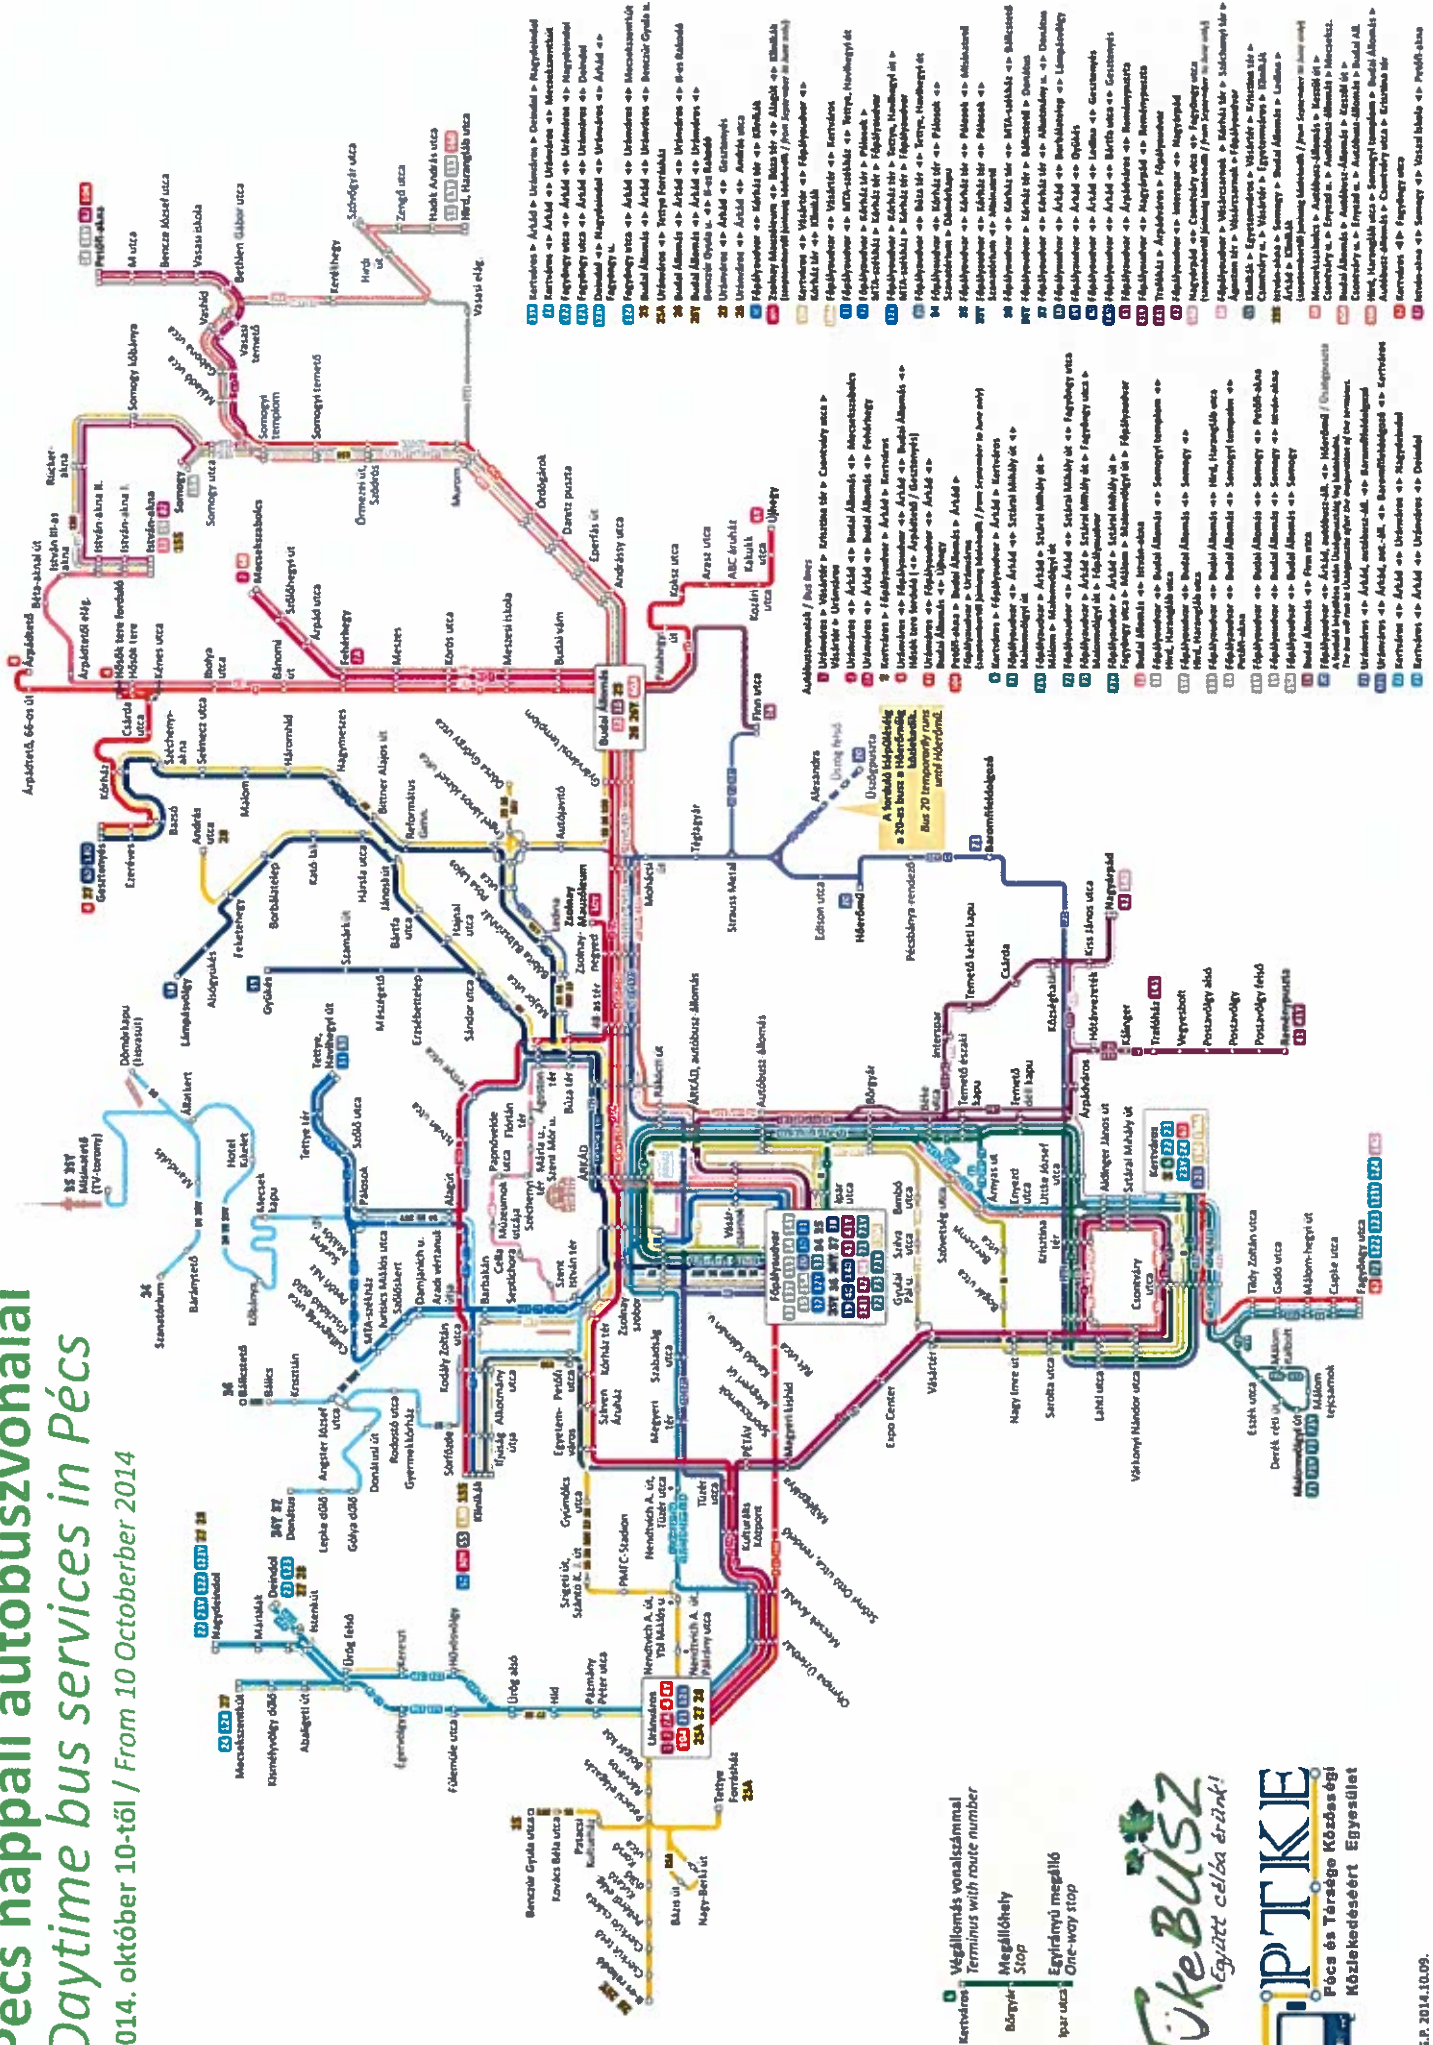

Pécs nappali autóbuszvonalai Daytime bus services in Pécs

2014. október 10-től / From 10 October 2014

Kertváros
Megállóhely
Térterminus
Egyirányú megállóhely
Bus stop
Stop
One-way stop