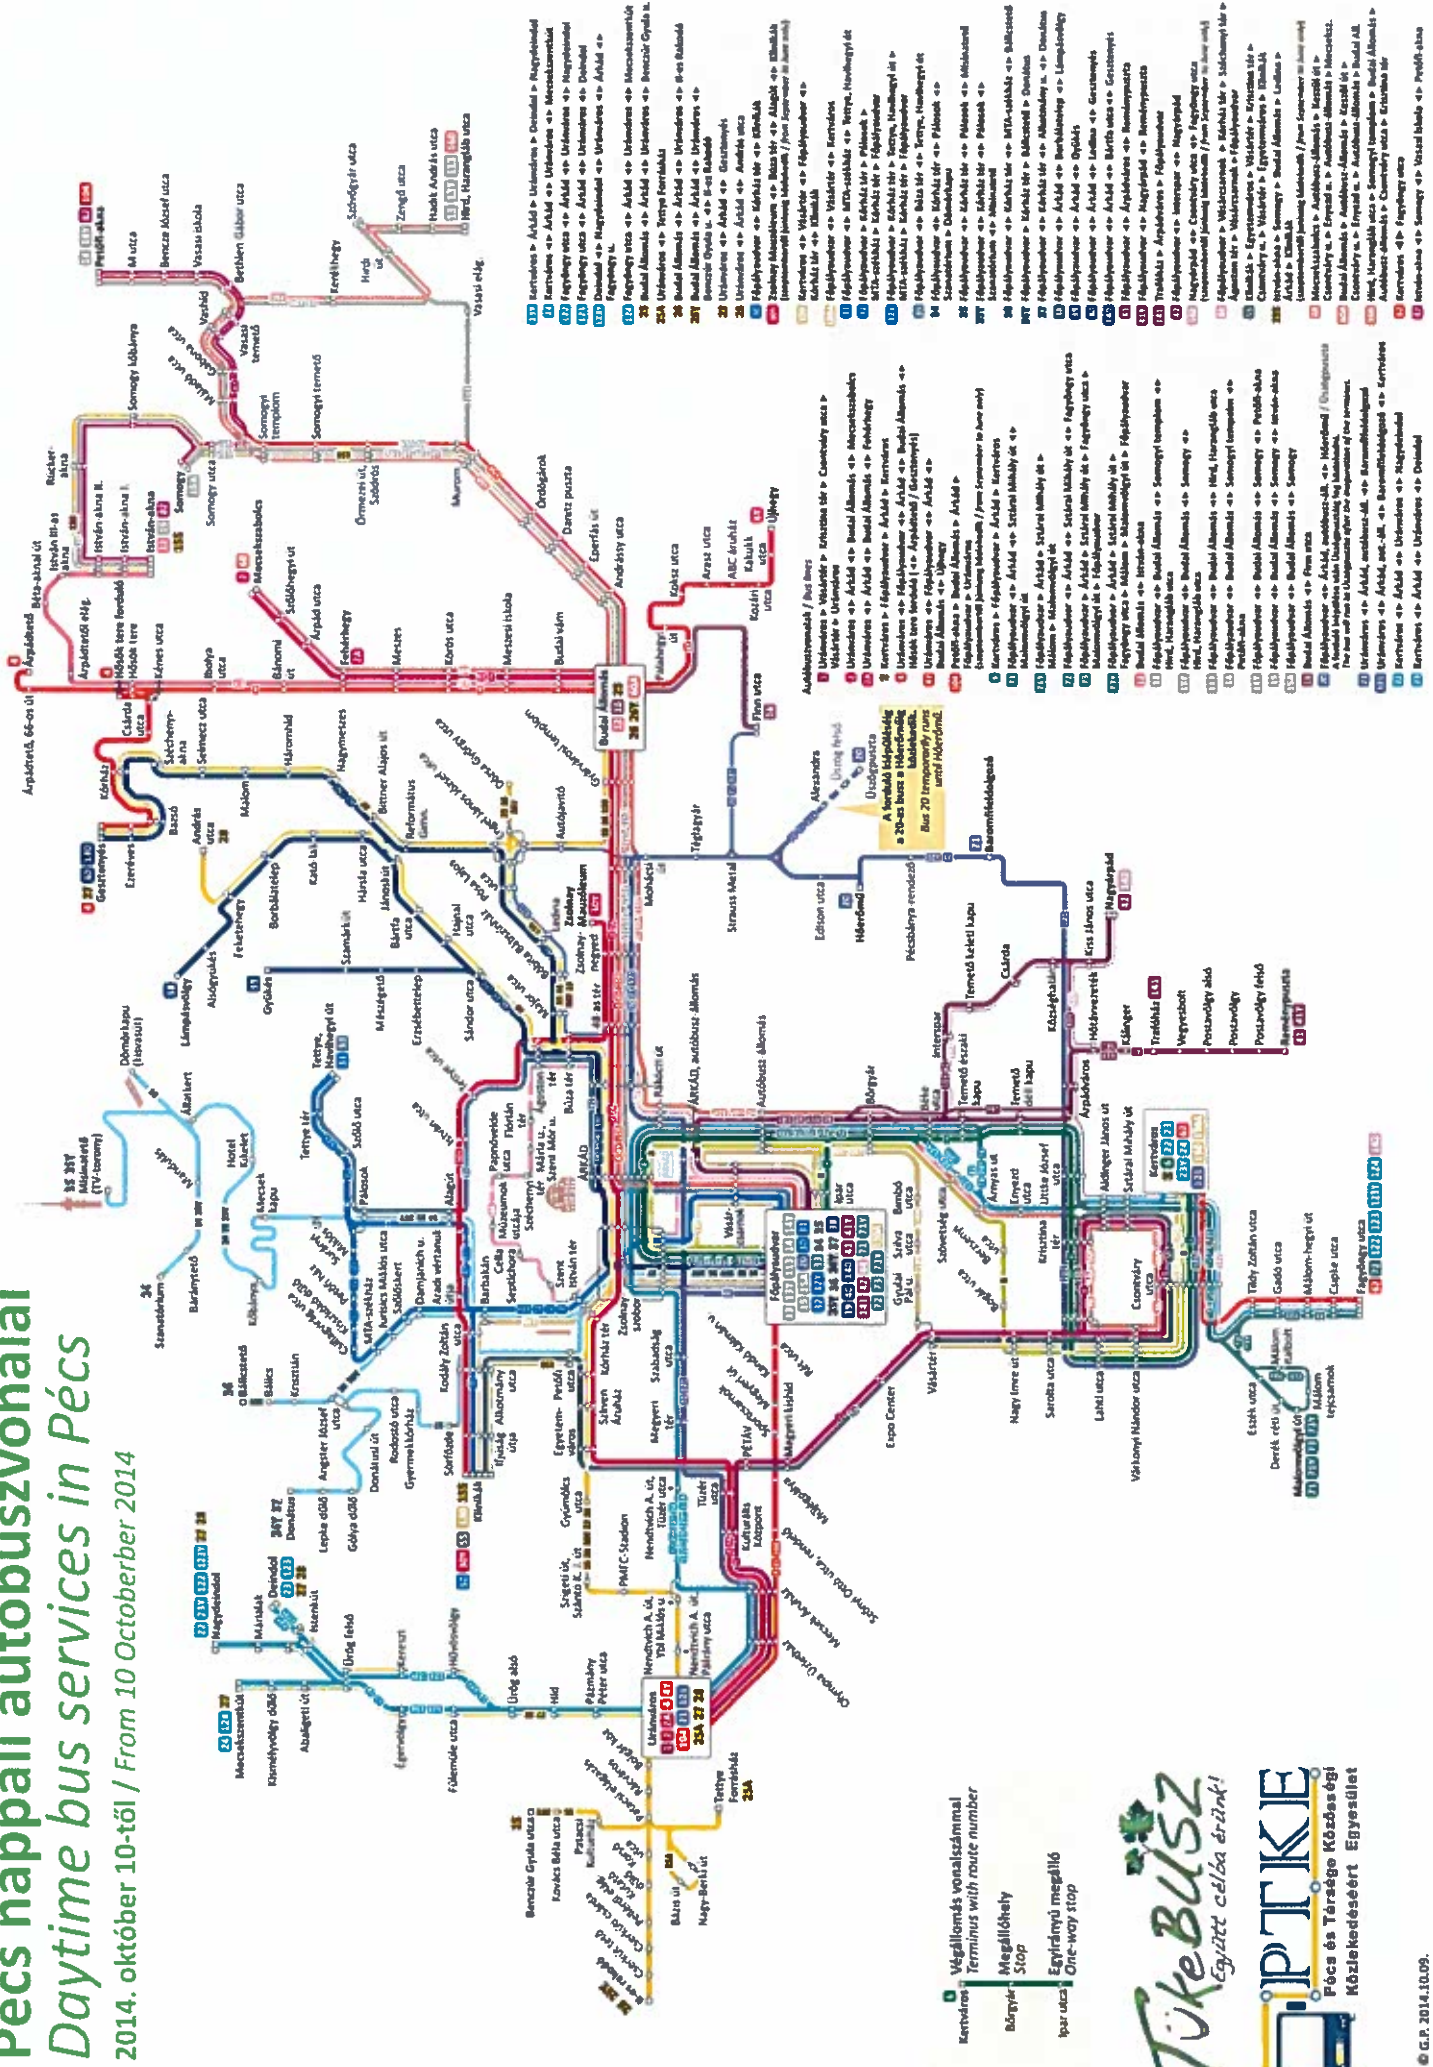

Pécs nappali autóbuszvonalai

Daytime bus services in Pécs

2014. október 10-től / From 10 October 2014

Kerítés Vegállomás vonalszámmal
Terminus with route number

Bütyök Megállóhely
Stop

Iszap Egyirányú megálló
One-way stop